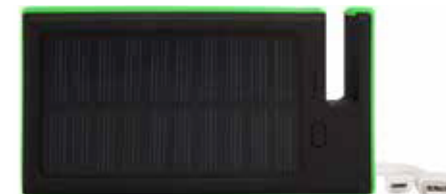

EC680

Power Bank Solar

14x7x2 cms.

Plástico. Capacidad 6000 Mah.

Cargador móvil para smartphone, iphone, ipad, GPS y cámara. Recargable por cable USB o panel solar. Con protección de silicona en los laterales. Soporte para teléfono.

Linterna que se enciende con doble click en el boton power. Incluye cable micro USB .

Función de protección contra la sobrecarga/descarga extrema. .

Incluye manual de instrucción.

¡IMPORTANTE! la eficacia de la carga dependerá de la salud de la batería del producto a cargar.

POWERBANK

Vanguardia para todos