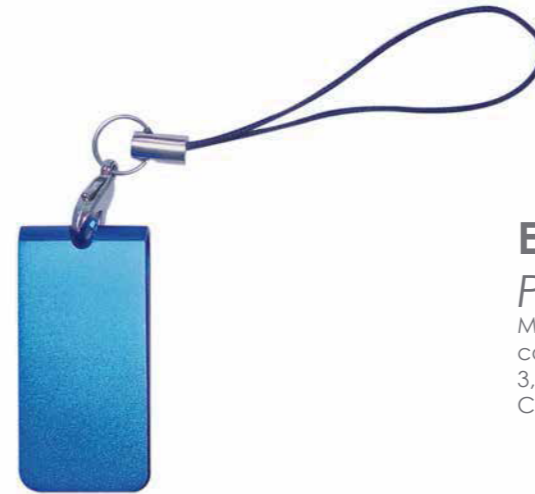

EC664

PENDRIVE GIRATORIO

Metálico. 8 GB. Con lazo para poder colgar en celular o llaves.
3,4 x 1,5 cm. Aprox.
Colores Rojo/Plata/Azul