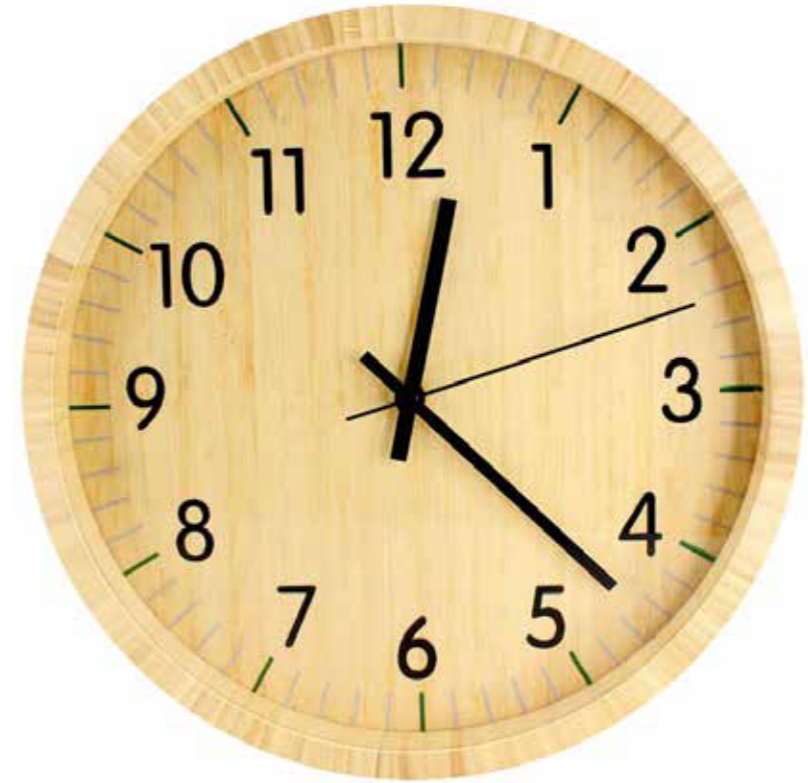

B56
RELOJ DE PARED BAMBÚ
Deluxe Reloj análogo redondo de pared, 100% madera Bambú.
29.7 x 5 cm.
Color Madera.