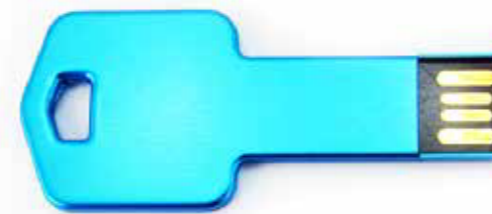

N609

PENDRIVE LLAVE

Pendrivel en forma de llave metálico. Capacidad a elección. 5.5 x 2.5 cm
Color a elección